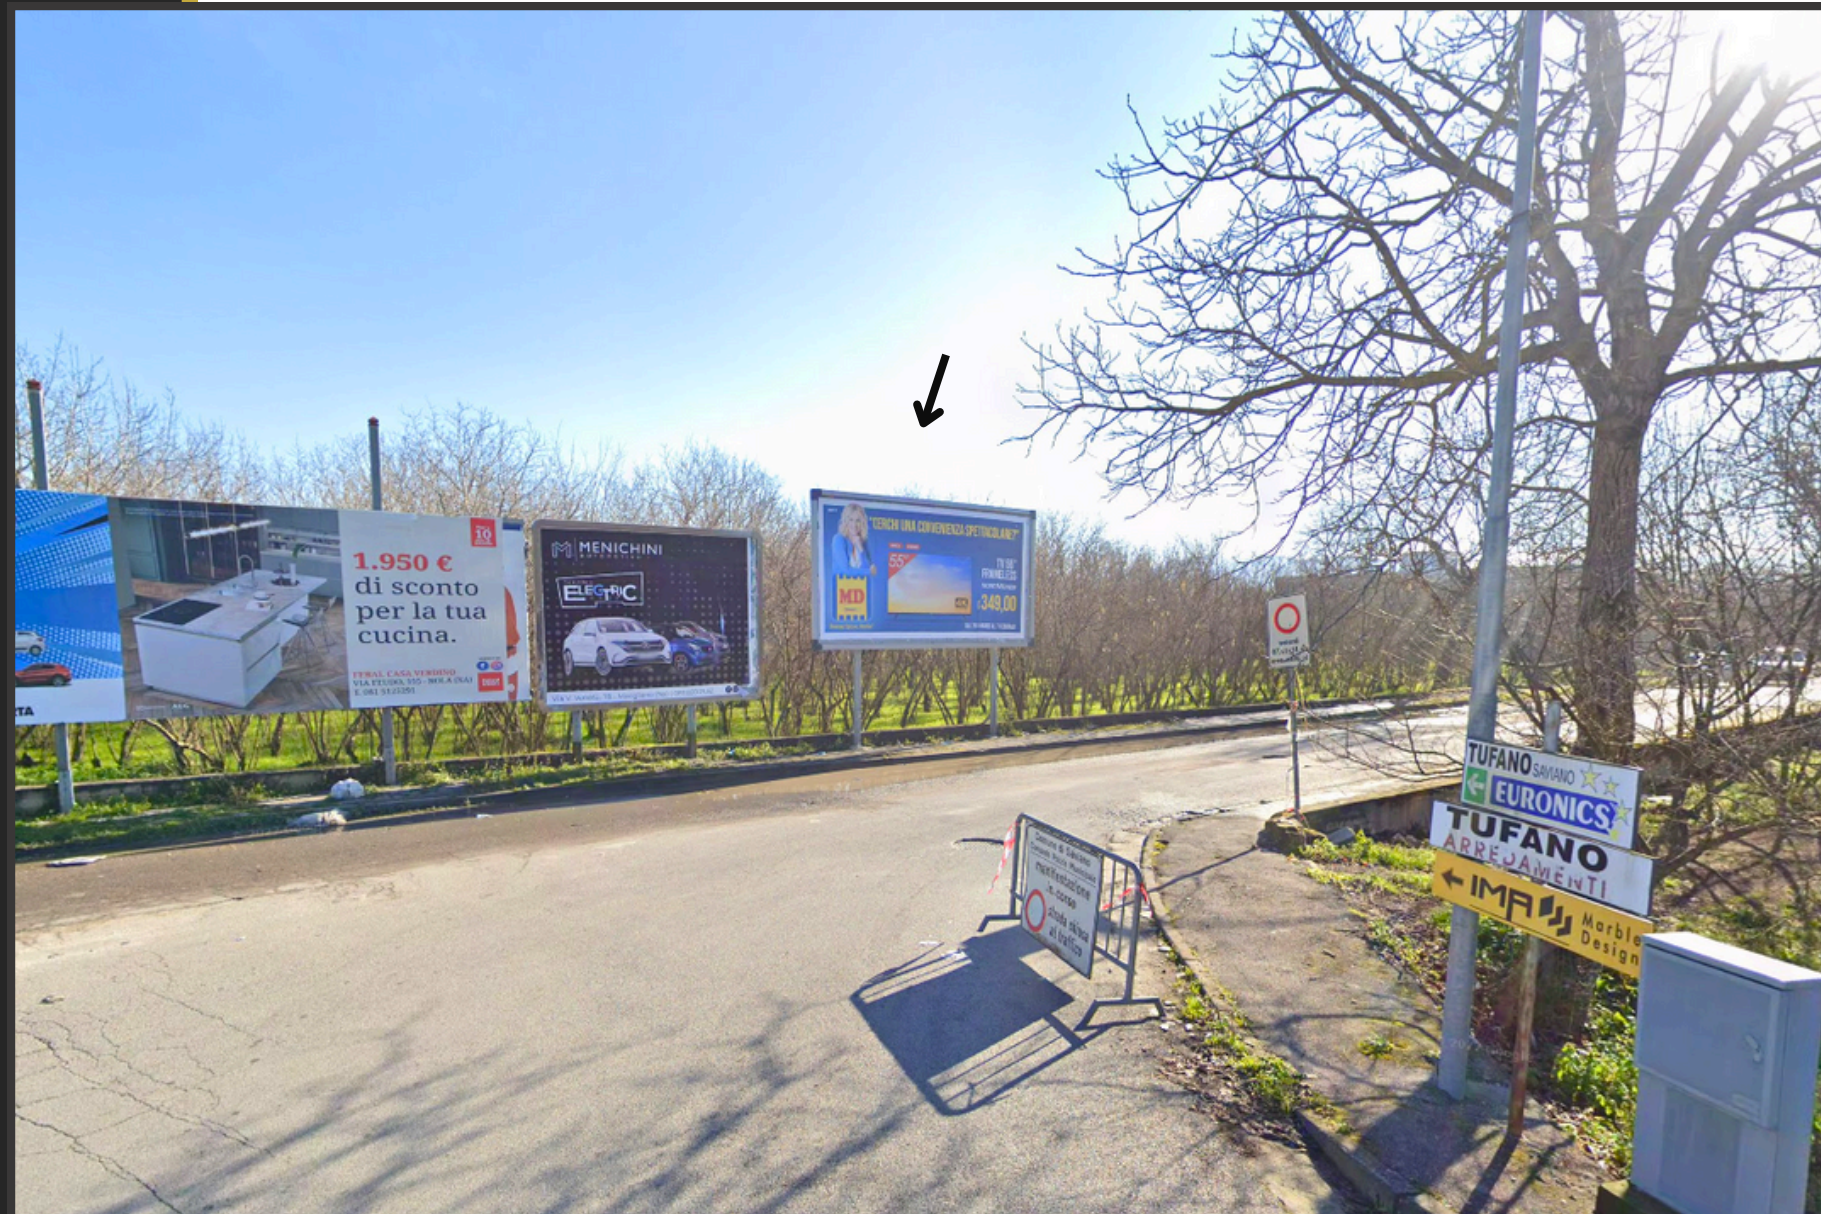

POSTER AFFISSIONALI

600x300

COMUNE DI

Saviano

Tipologia traffico

Business

Movida

Shopping

Ubicazione

VIA SAVIANO

14 Giorni di esposizione

CIMASA 188

NO

CLICCA QUI