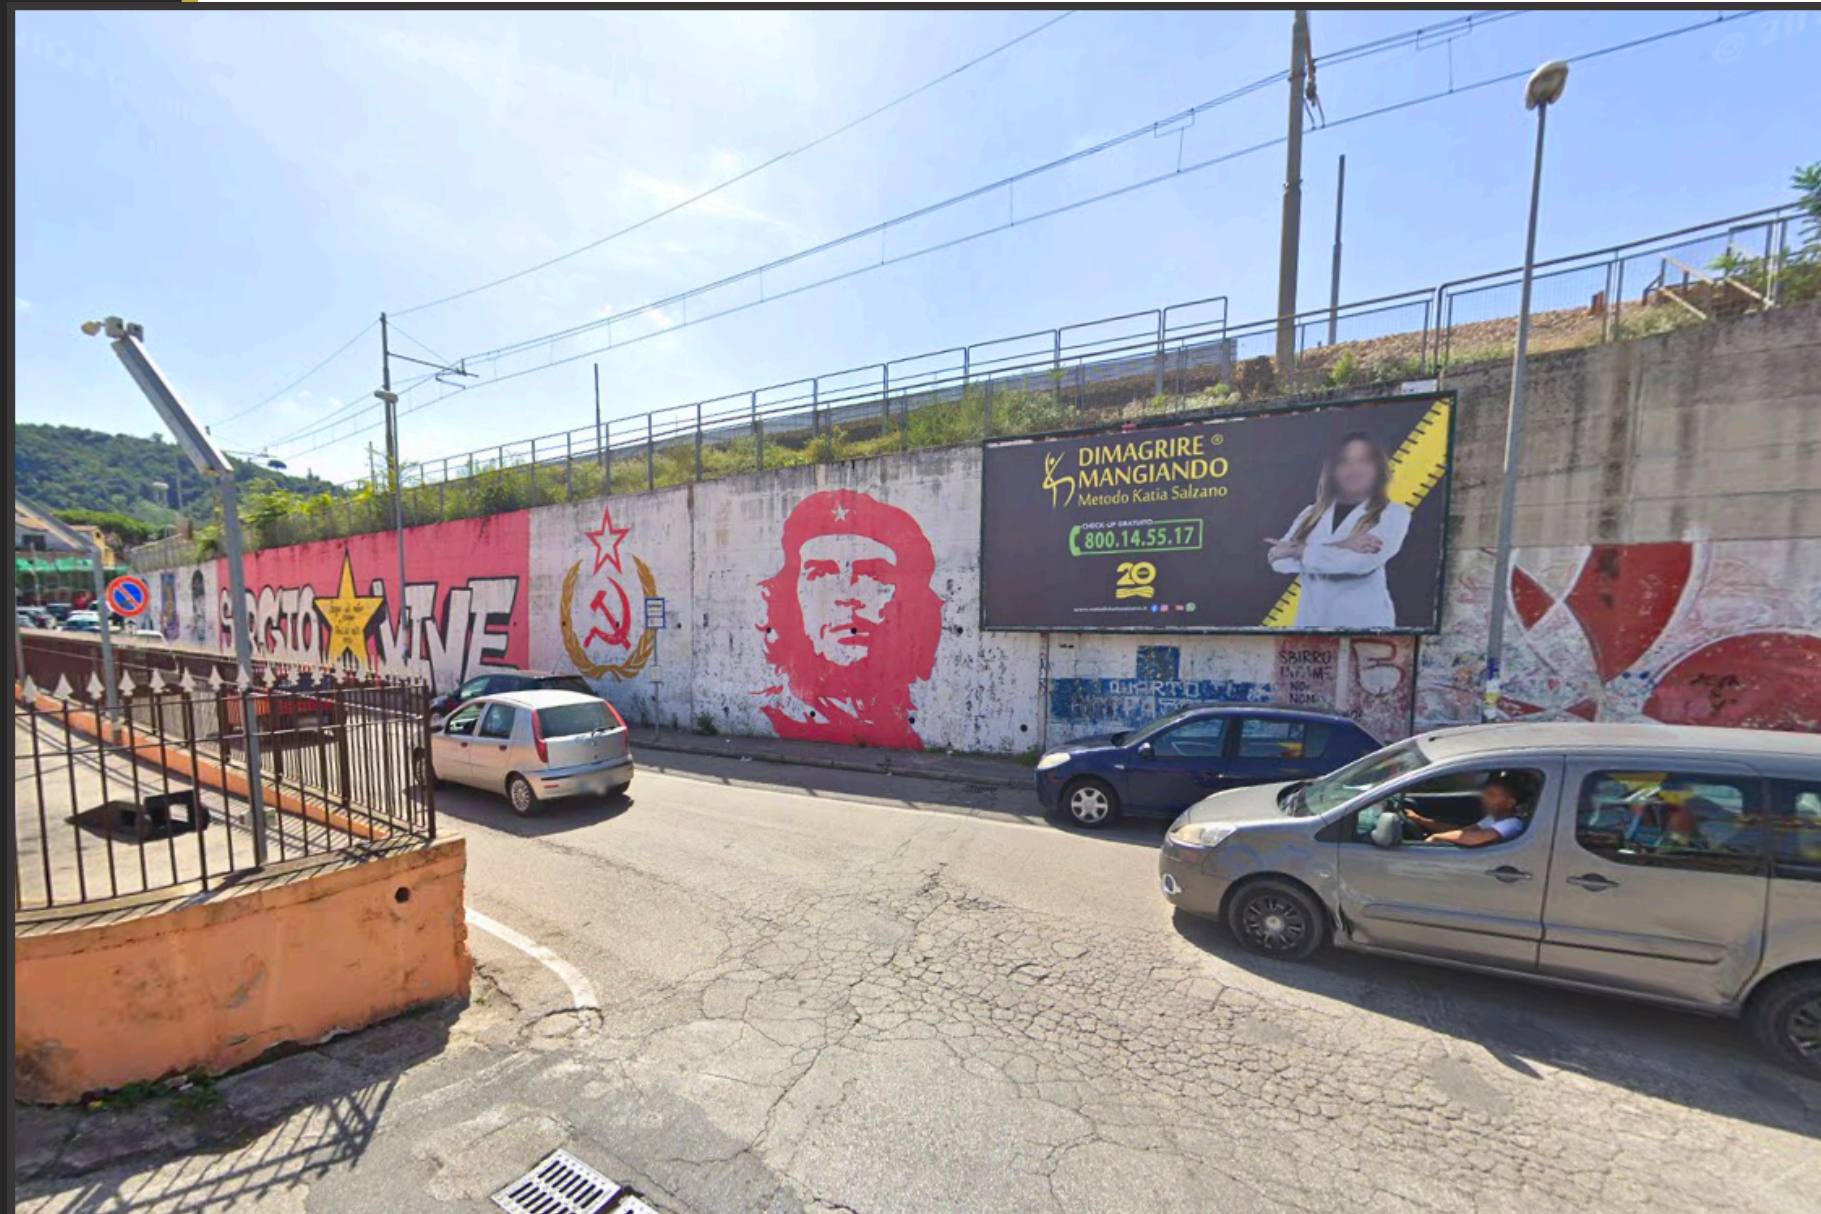

POSTER AFFISSIIONALI

600x300

COMUNE DI

Quarto

Tipologia traffico

Business

Movida

Shopping

Ubicazione

VIA VAIANI MERCATINO COMUNALE

14 Giorni di esposizione

CIMASA N30

NO

CLICCA QUI