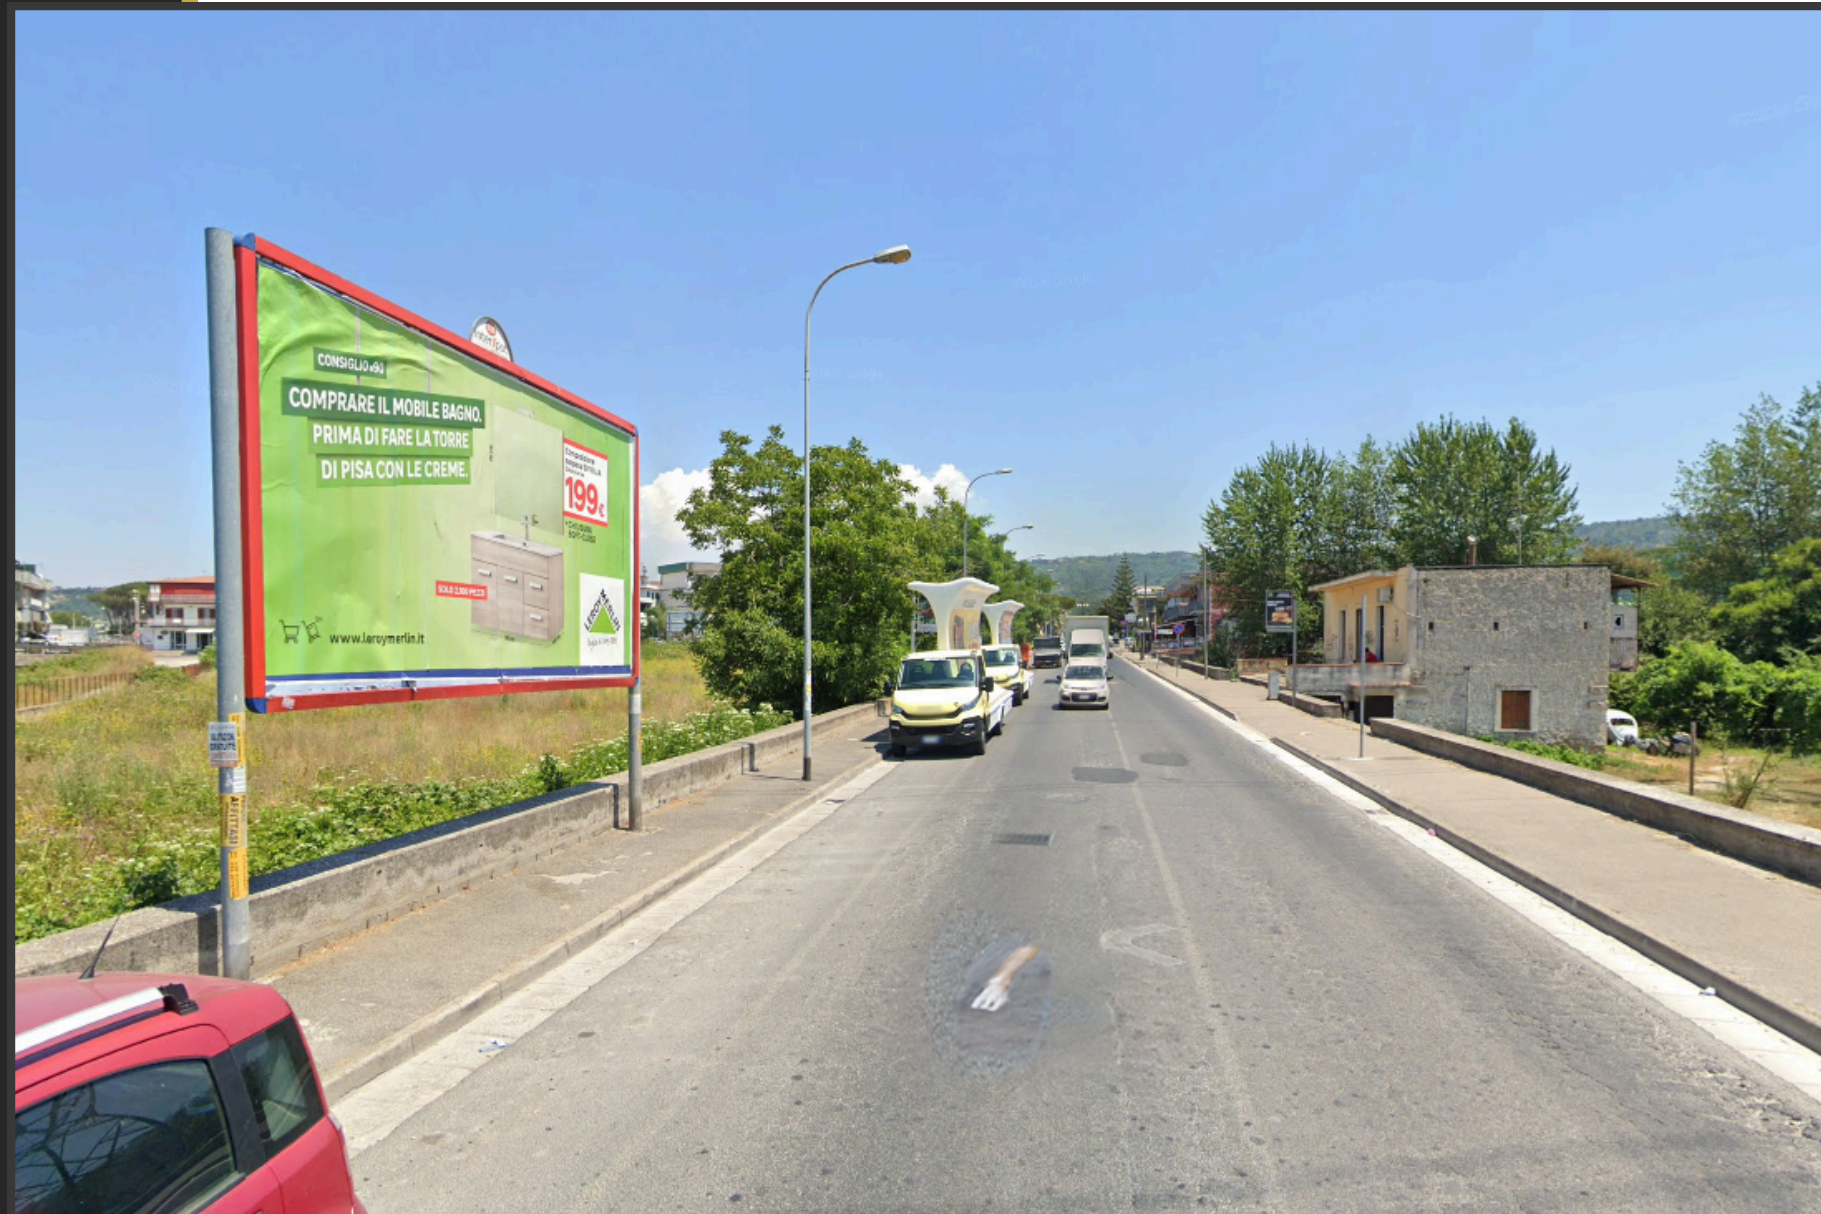

POSTER AFFISSIONALI

600x300

COMUNE DI

Quarto

Tipologia traffico

Business

Movida

Shopping

Ubicazione

CORSO ITALIA

14 Giorni di esposizione

CIMASA 132

NO

CLICCA QUI