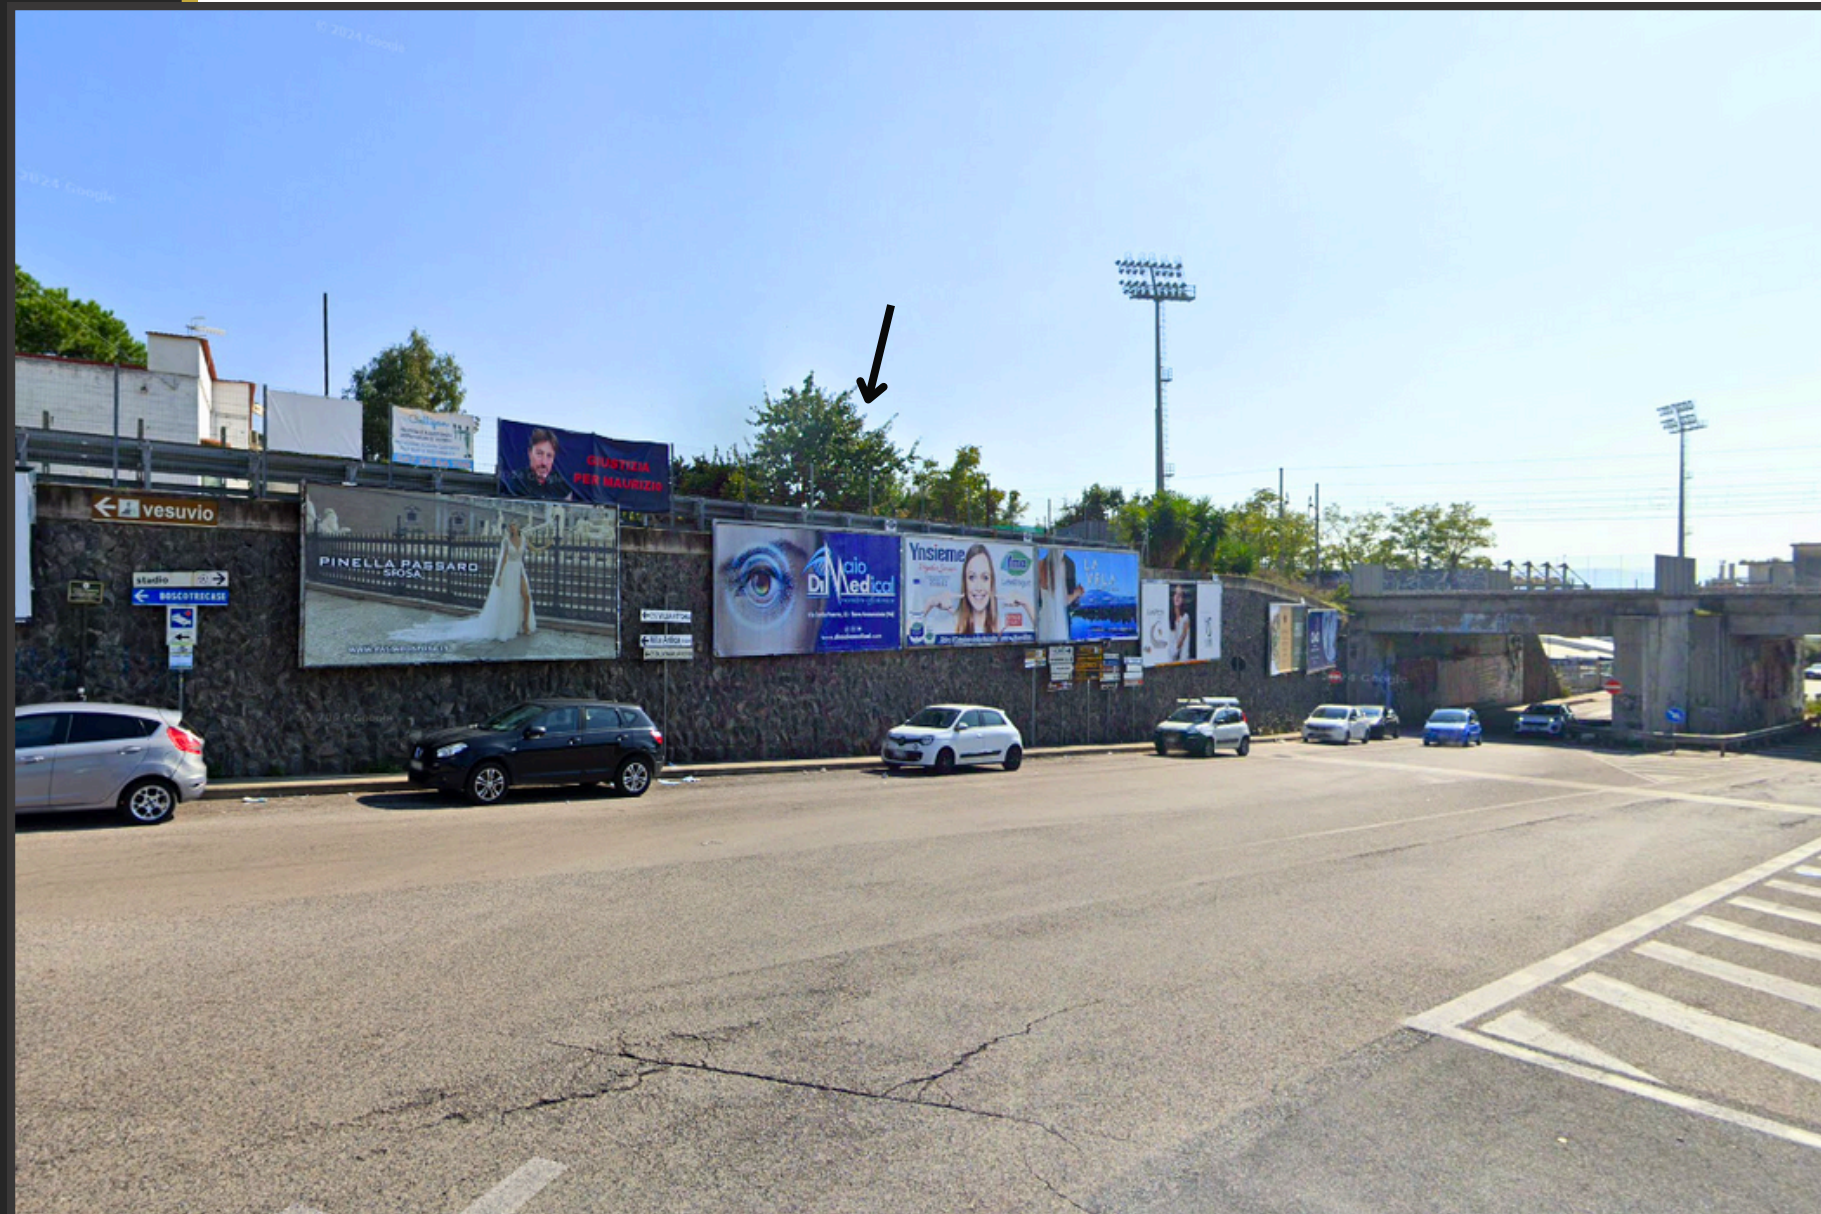

POSTER AFFISSIONALI

600x300

COMUNE DI

Torre Annunziata

Tipologia traffico

Business

Movida

Shopping

Ubicazione

VIA PASTORE

14 Giorni di esposizione

CIMASA 2

NO

CLICCA QUI