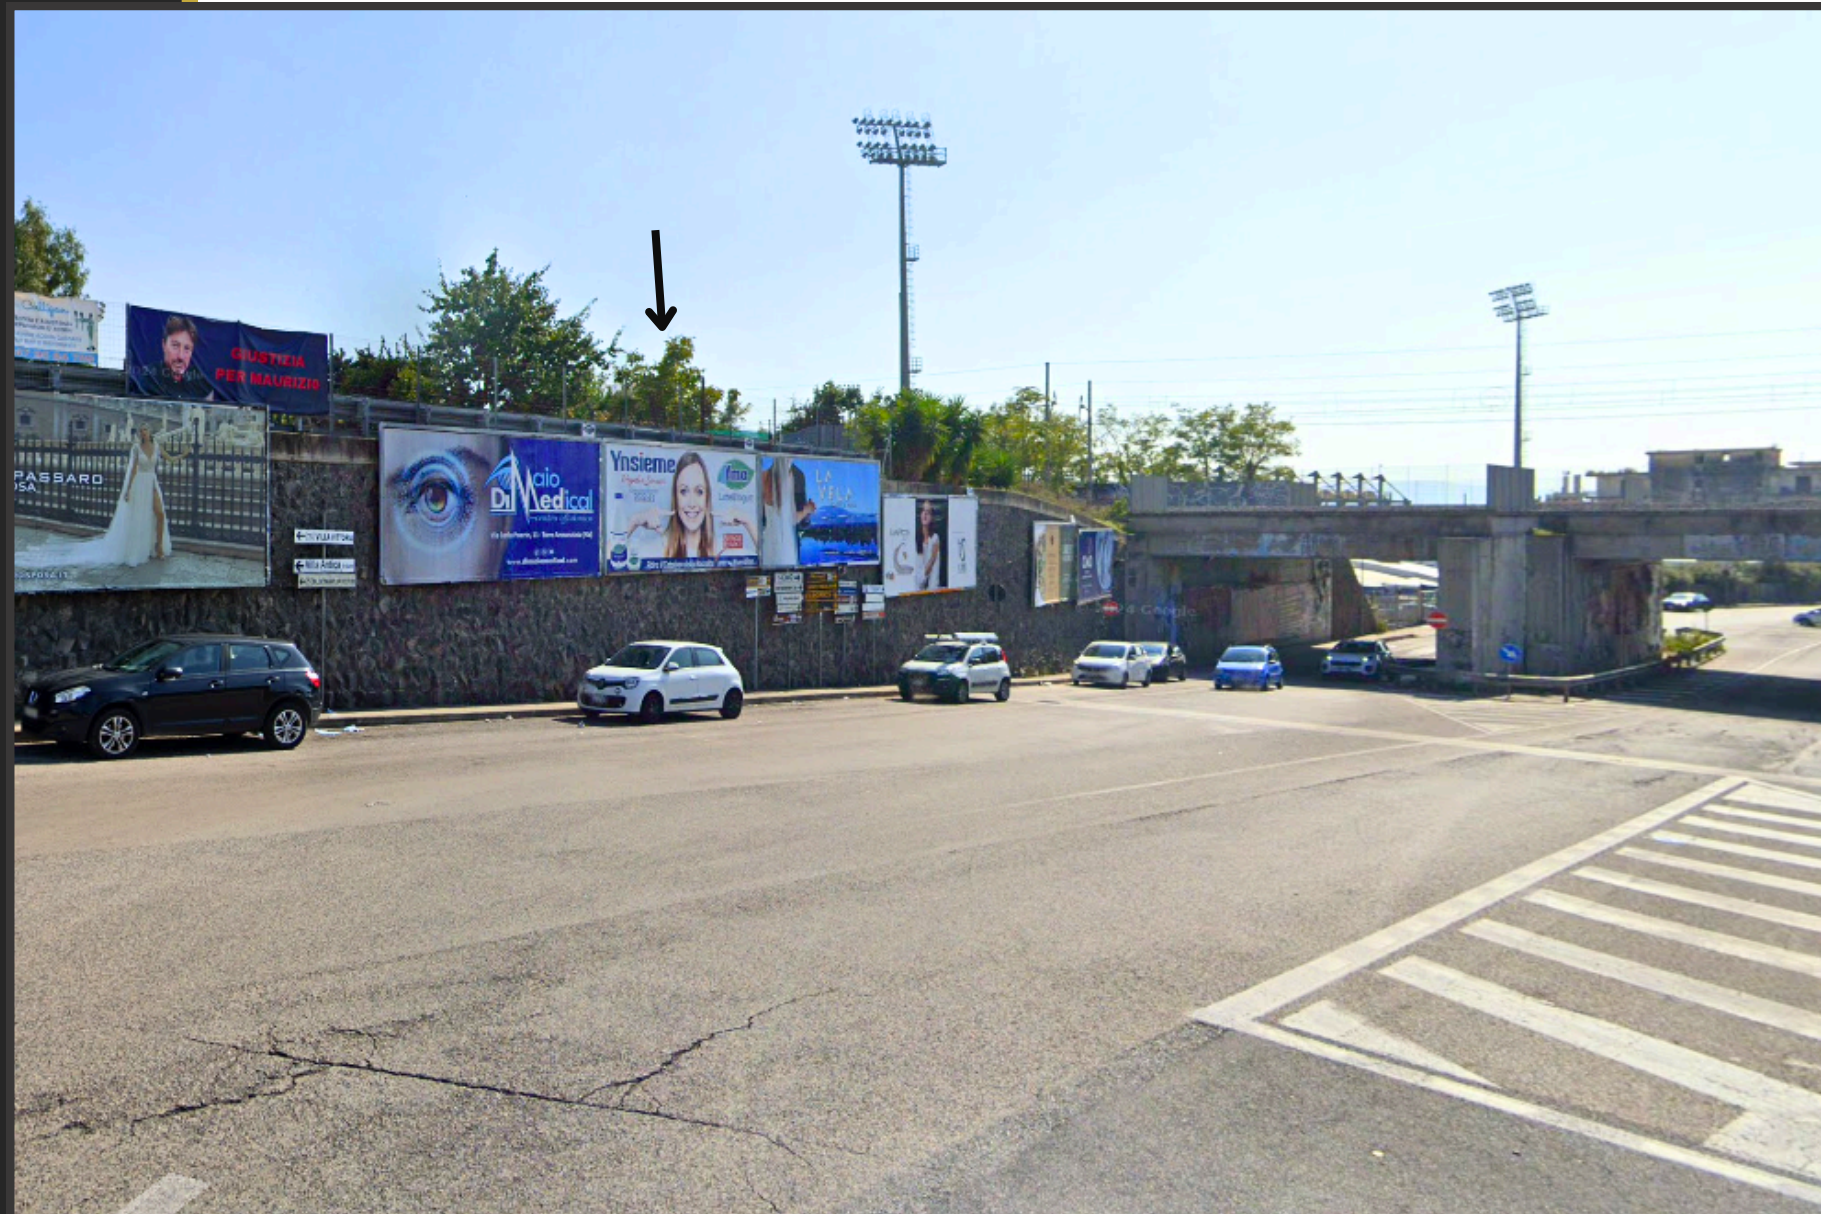

POSTER AFFISSIONALI

600x300

COMUNE DI

Torre Annunziata

Tipologia traffico

Business

Movida

Shopping

Ubicazione

VIA PASTORE

14 Giorni di esposizione

CIMASA 3

NO

CLICCA QUI