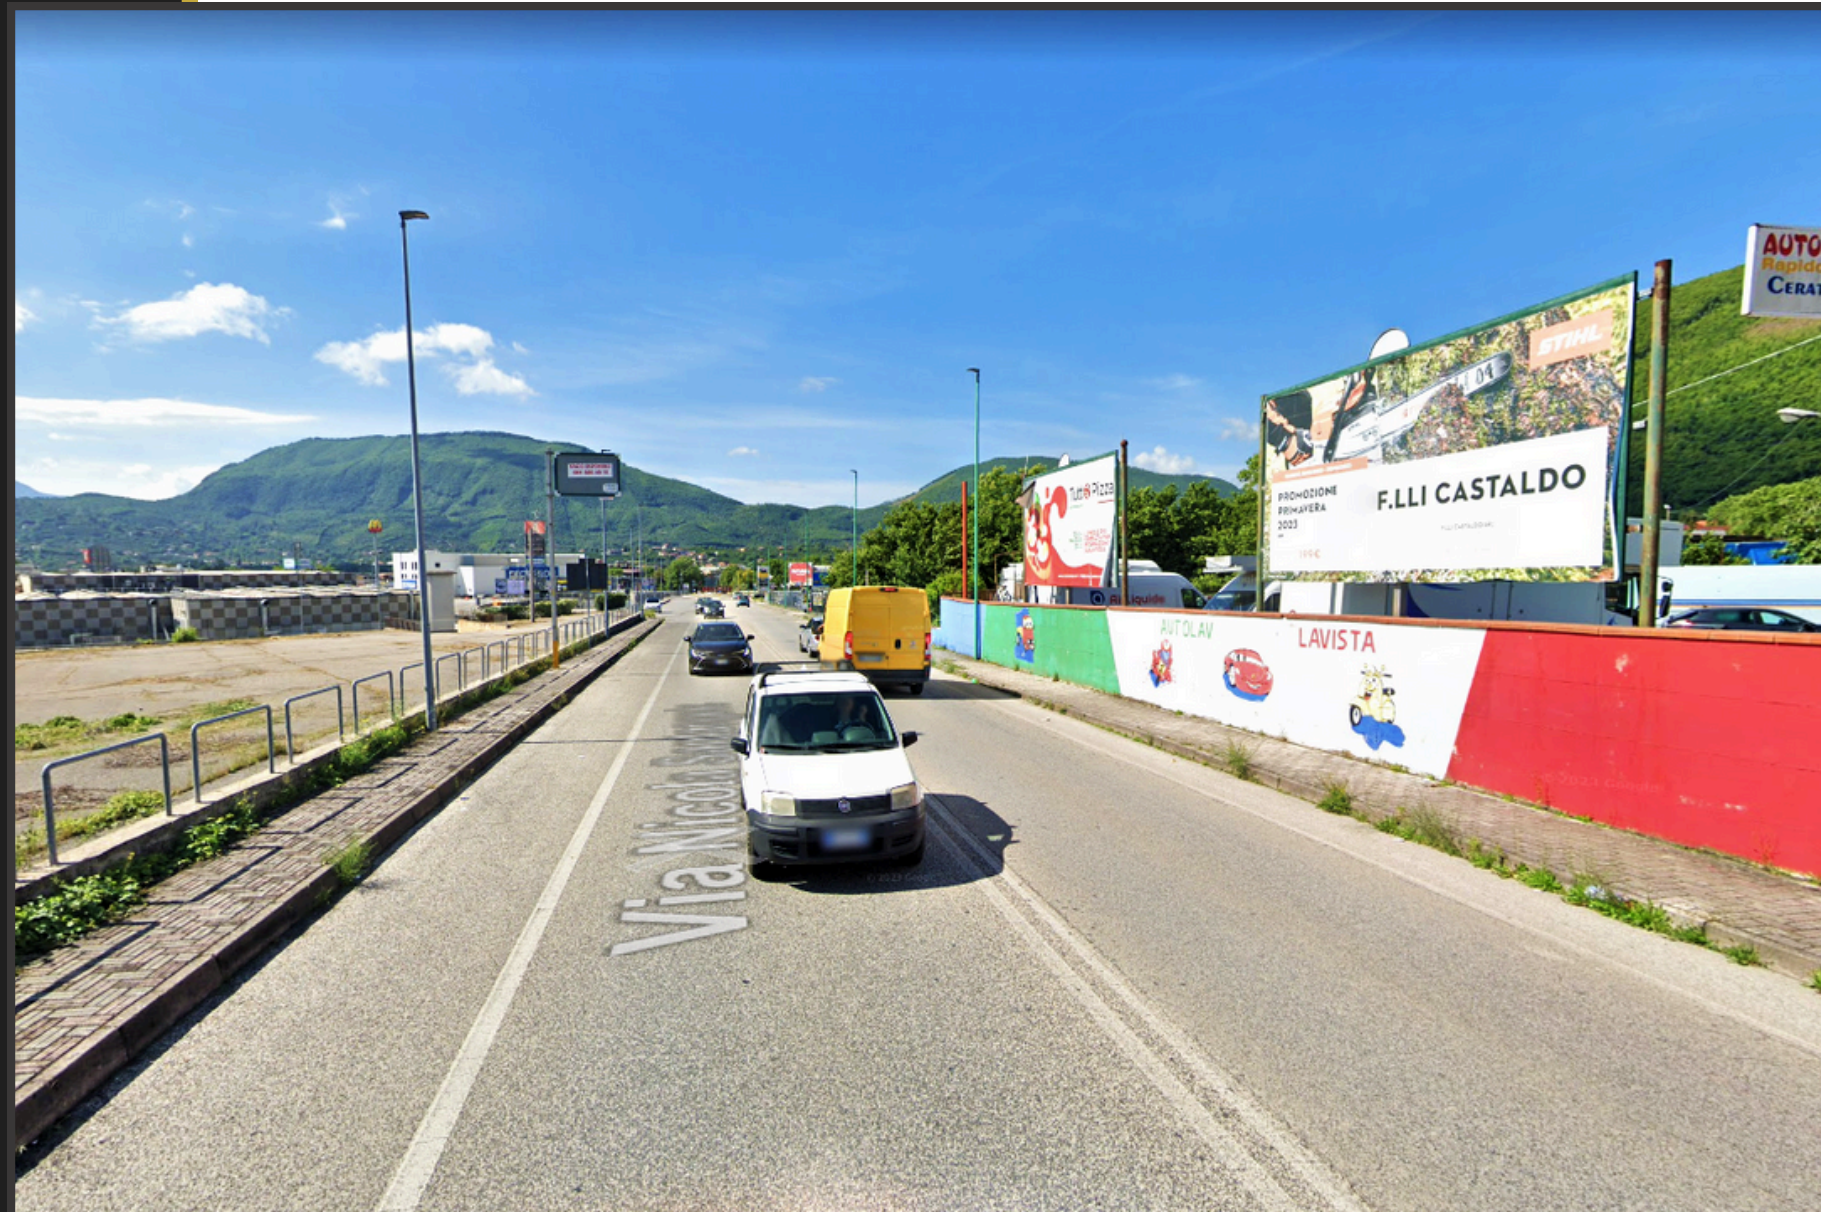

POSTER AFFISSIIONALI

600x300

COMUNE DI

Mercogliano

Tipologia traffico

Business

Movida

Shopping

Ubicazione

VIA SANTANGELO FR CINEPLEX

14 Giorni di esposizione

CIMASA 173

NO

CLICCA QUI