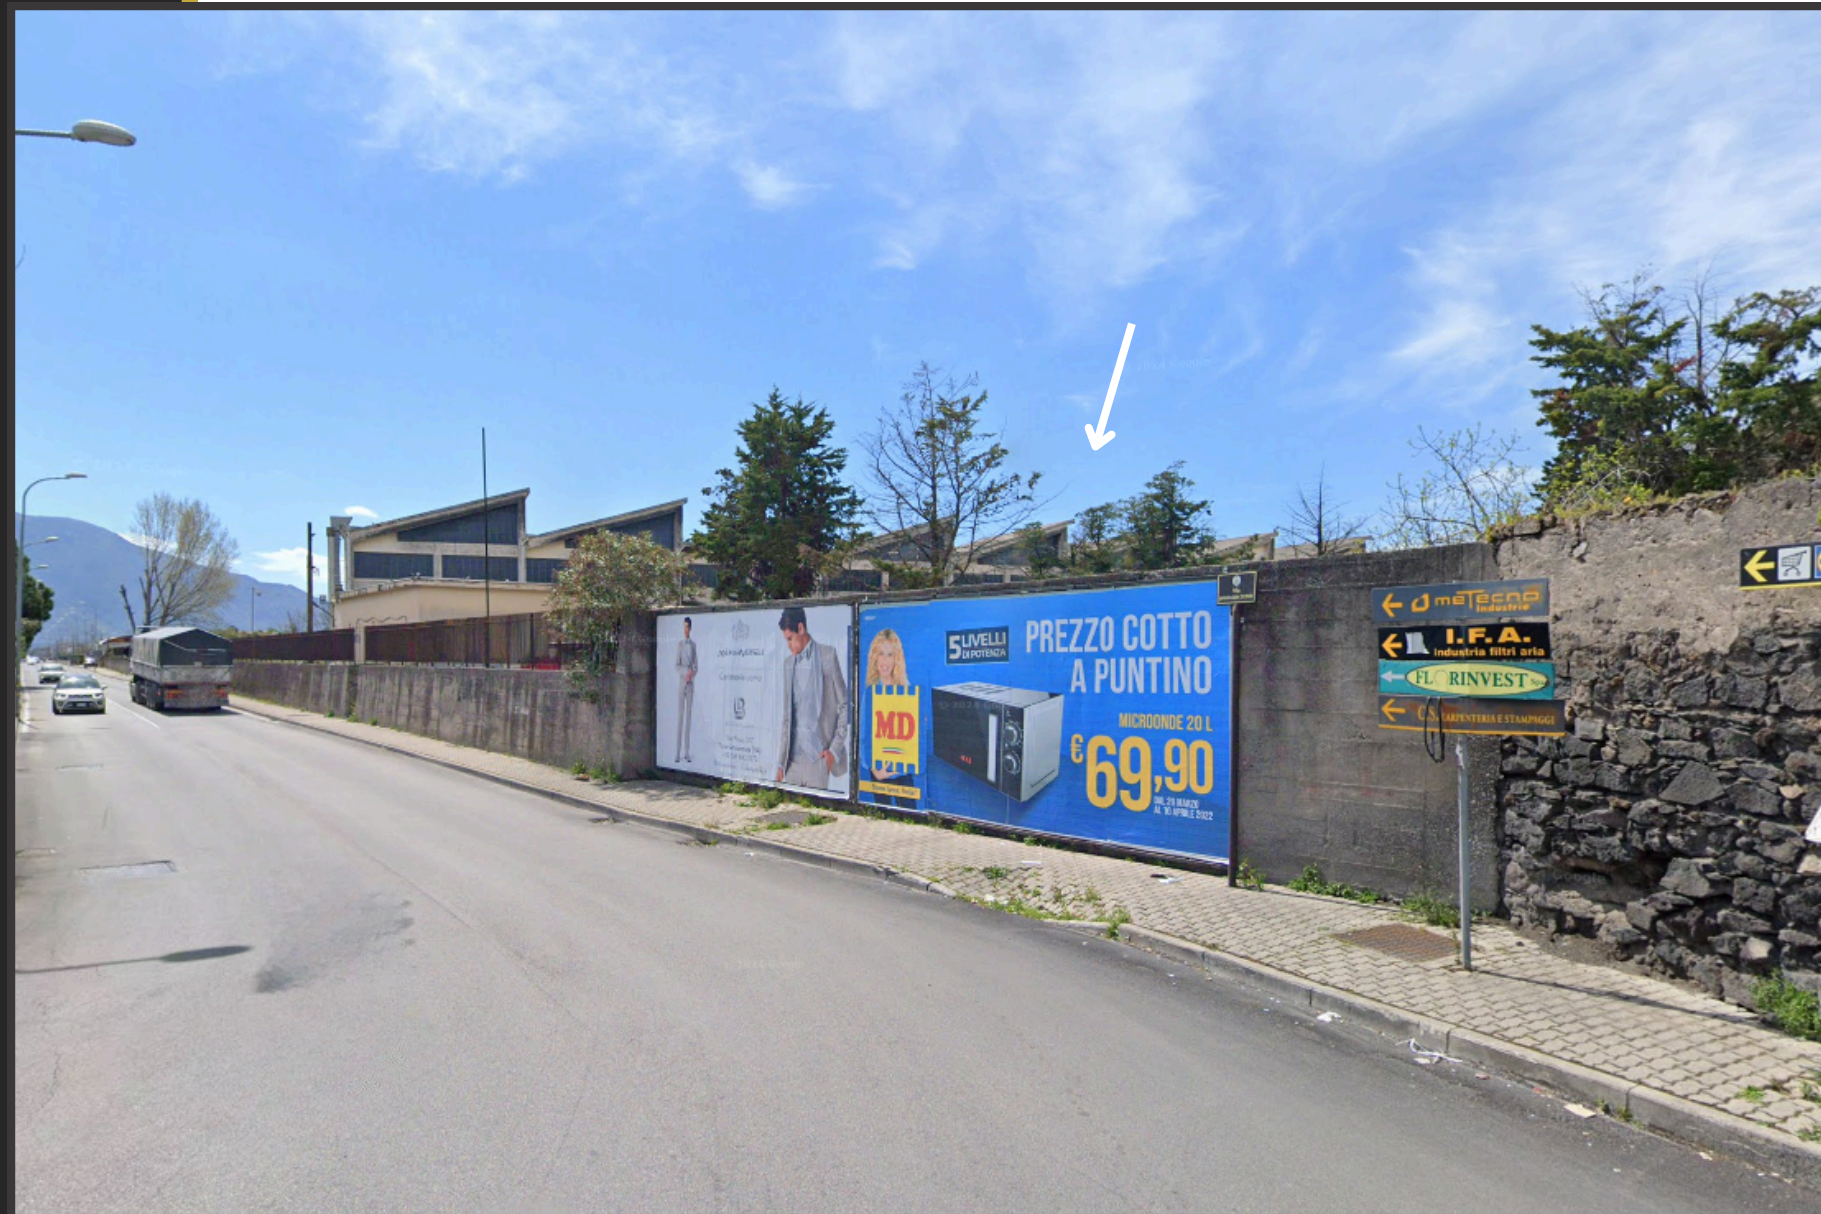

POSTER AFFISSIONALI

600x300

COMUNE DI

Torre Annunziata

### Tipologia traffico

Business

Movida

Shopping

### Ubicazione

VIA SCHITI

14 Giorni di esposizione

CIMASA 10

NO

CLICCA QUI