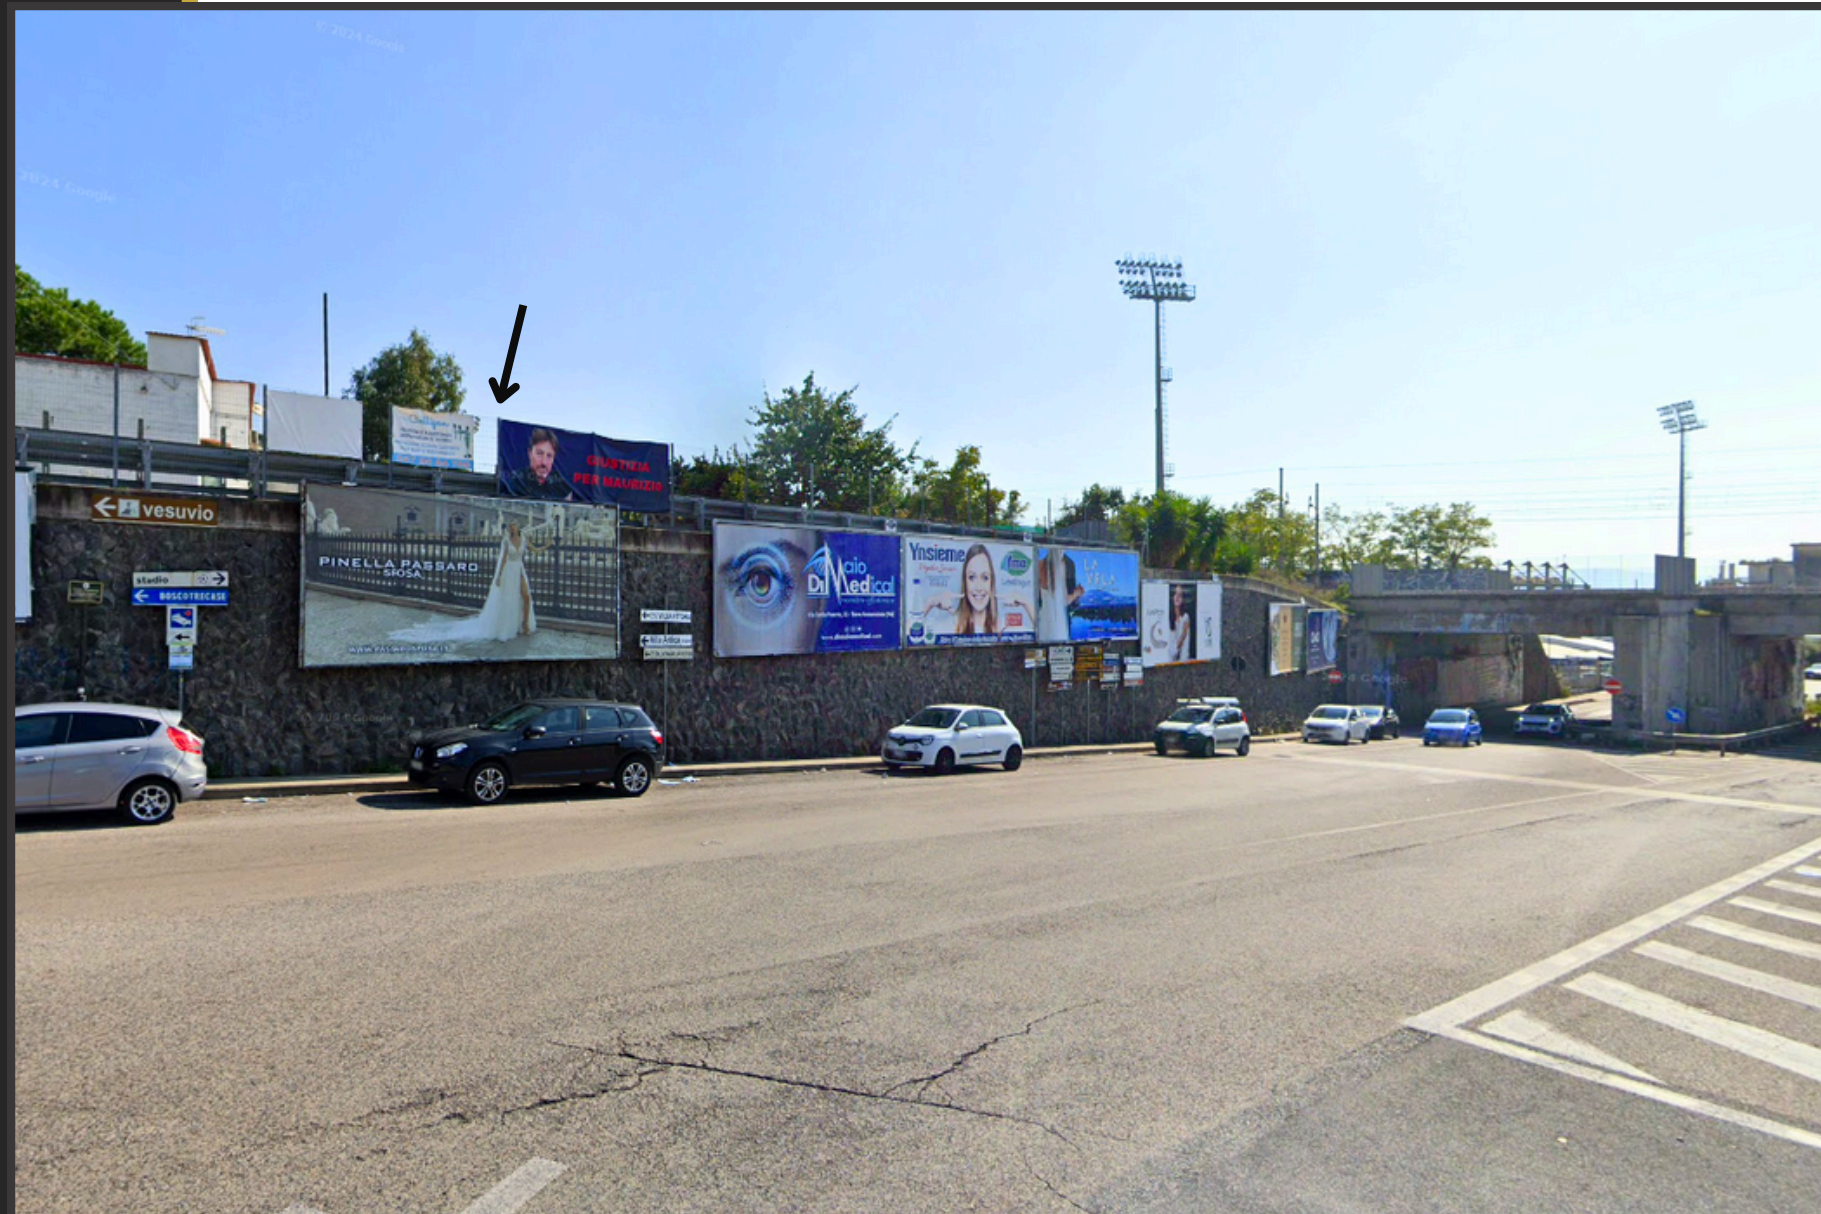

POSTER AFFISSIONALI

600x300

COMUNE DI

Torre Annunziata

Tipologia traffico

Business

Movida

Shopping

Ubicazione

VIA PASTORE

14 Giorni di esposizione

CIMASA 1

NO

CLICCA QUI