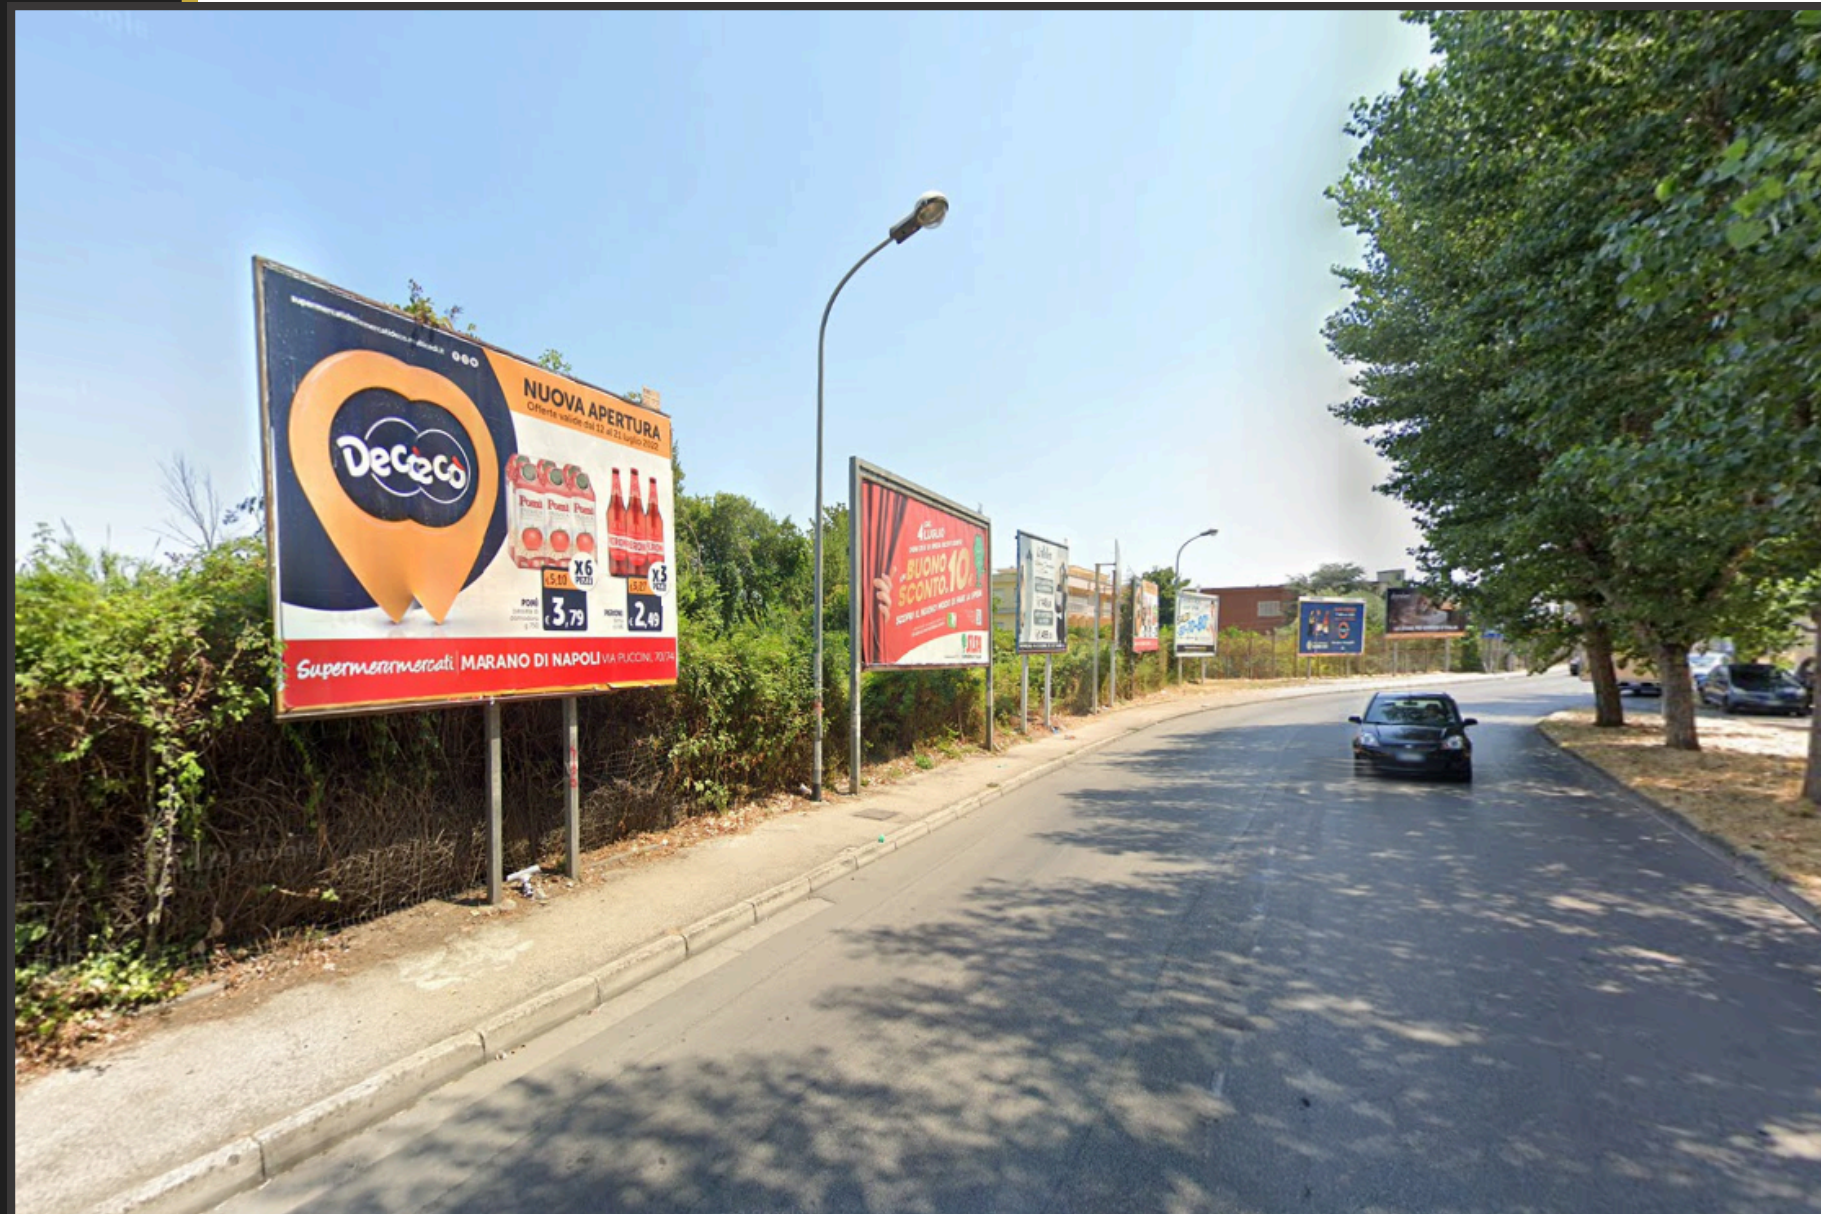

POSTER AFFISSIONALI

400x300

COMUNE DI

Marano

Tipologia traffico

Business

Movida

Shopping

Ubicazione

VIA G. FALCONE INIZIO 1°

14 Giorni di esposizione

CIMASA N7

NO

CLICCA QUI