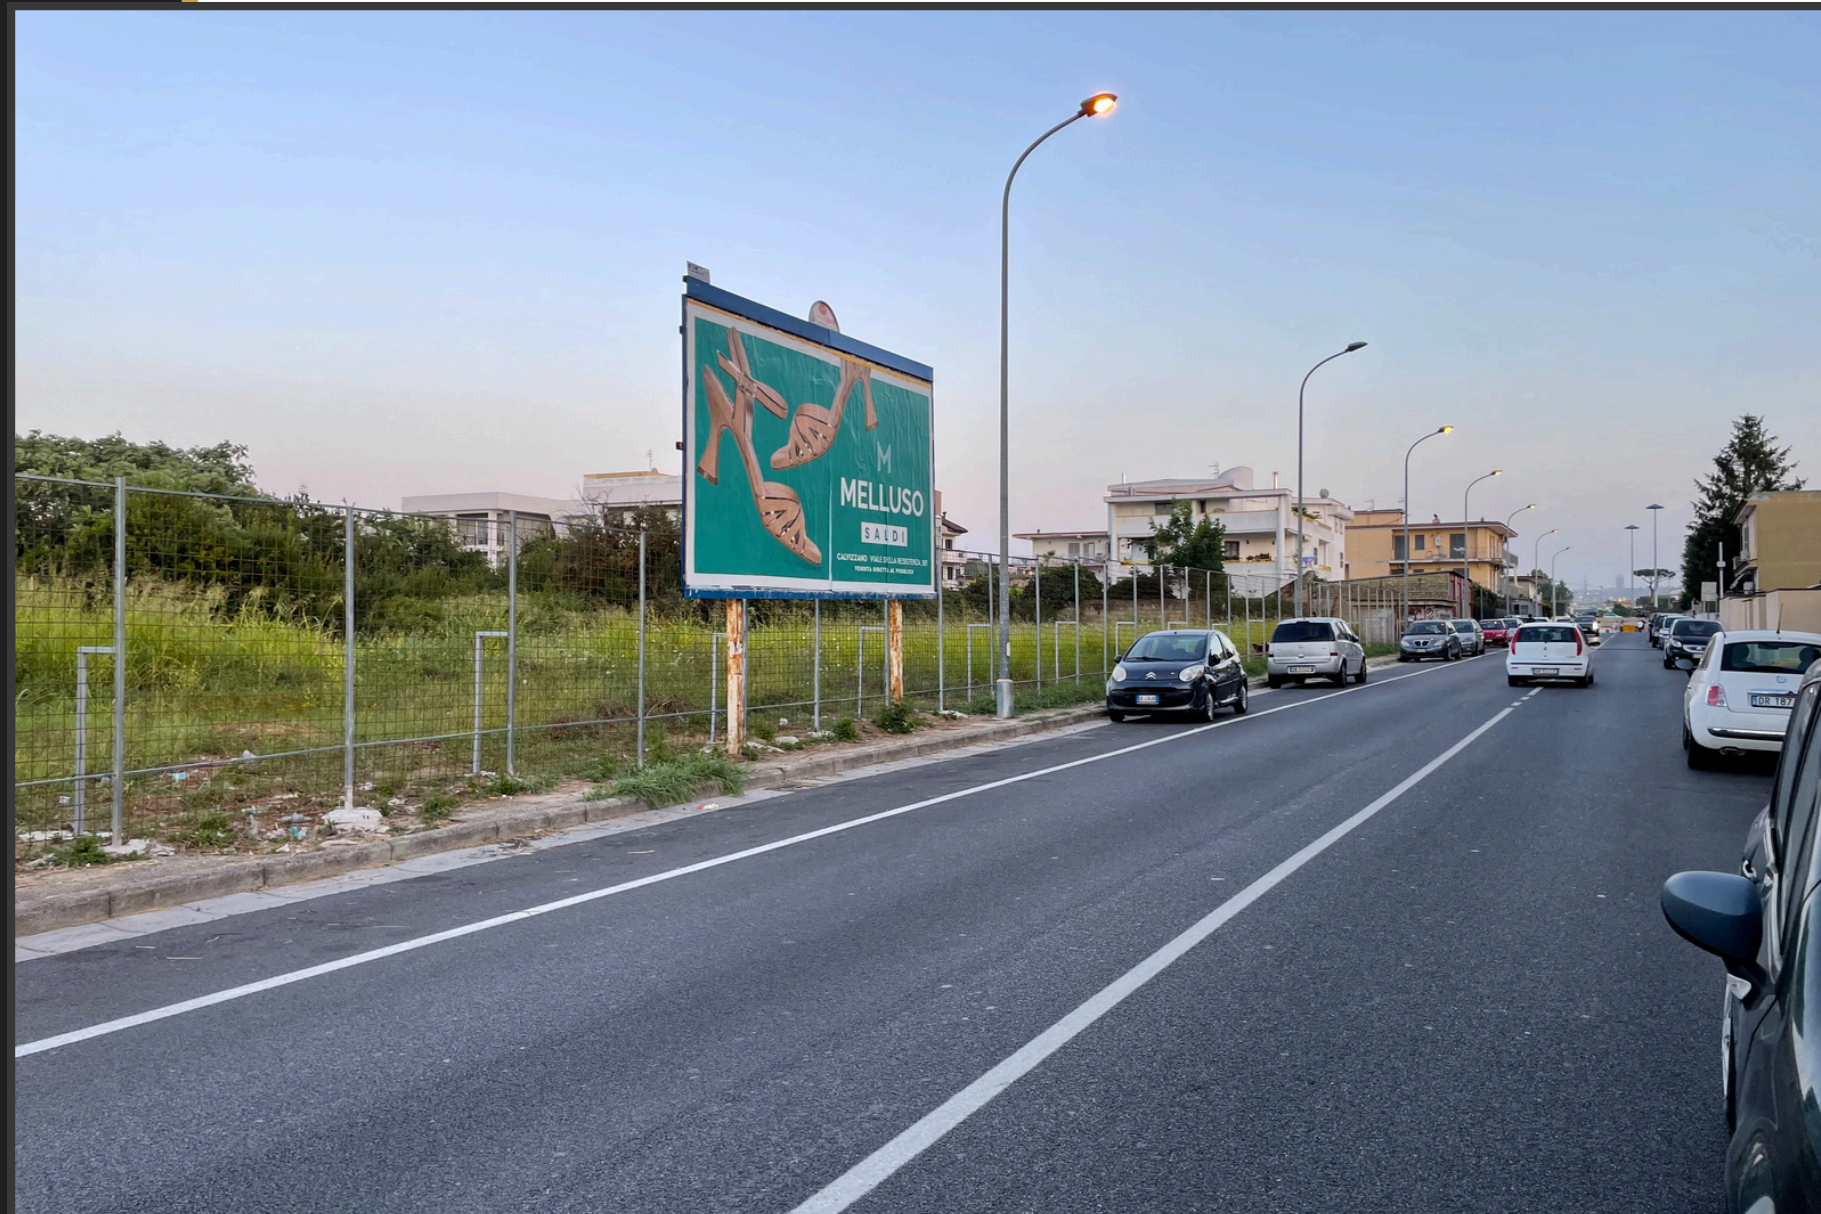

POSTER AFFISSIONALI

600x300

COMUNE DI

Giugliano