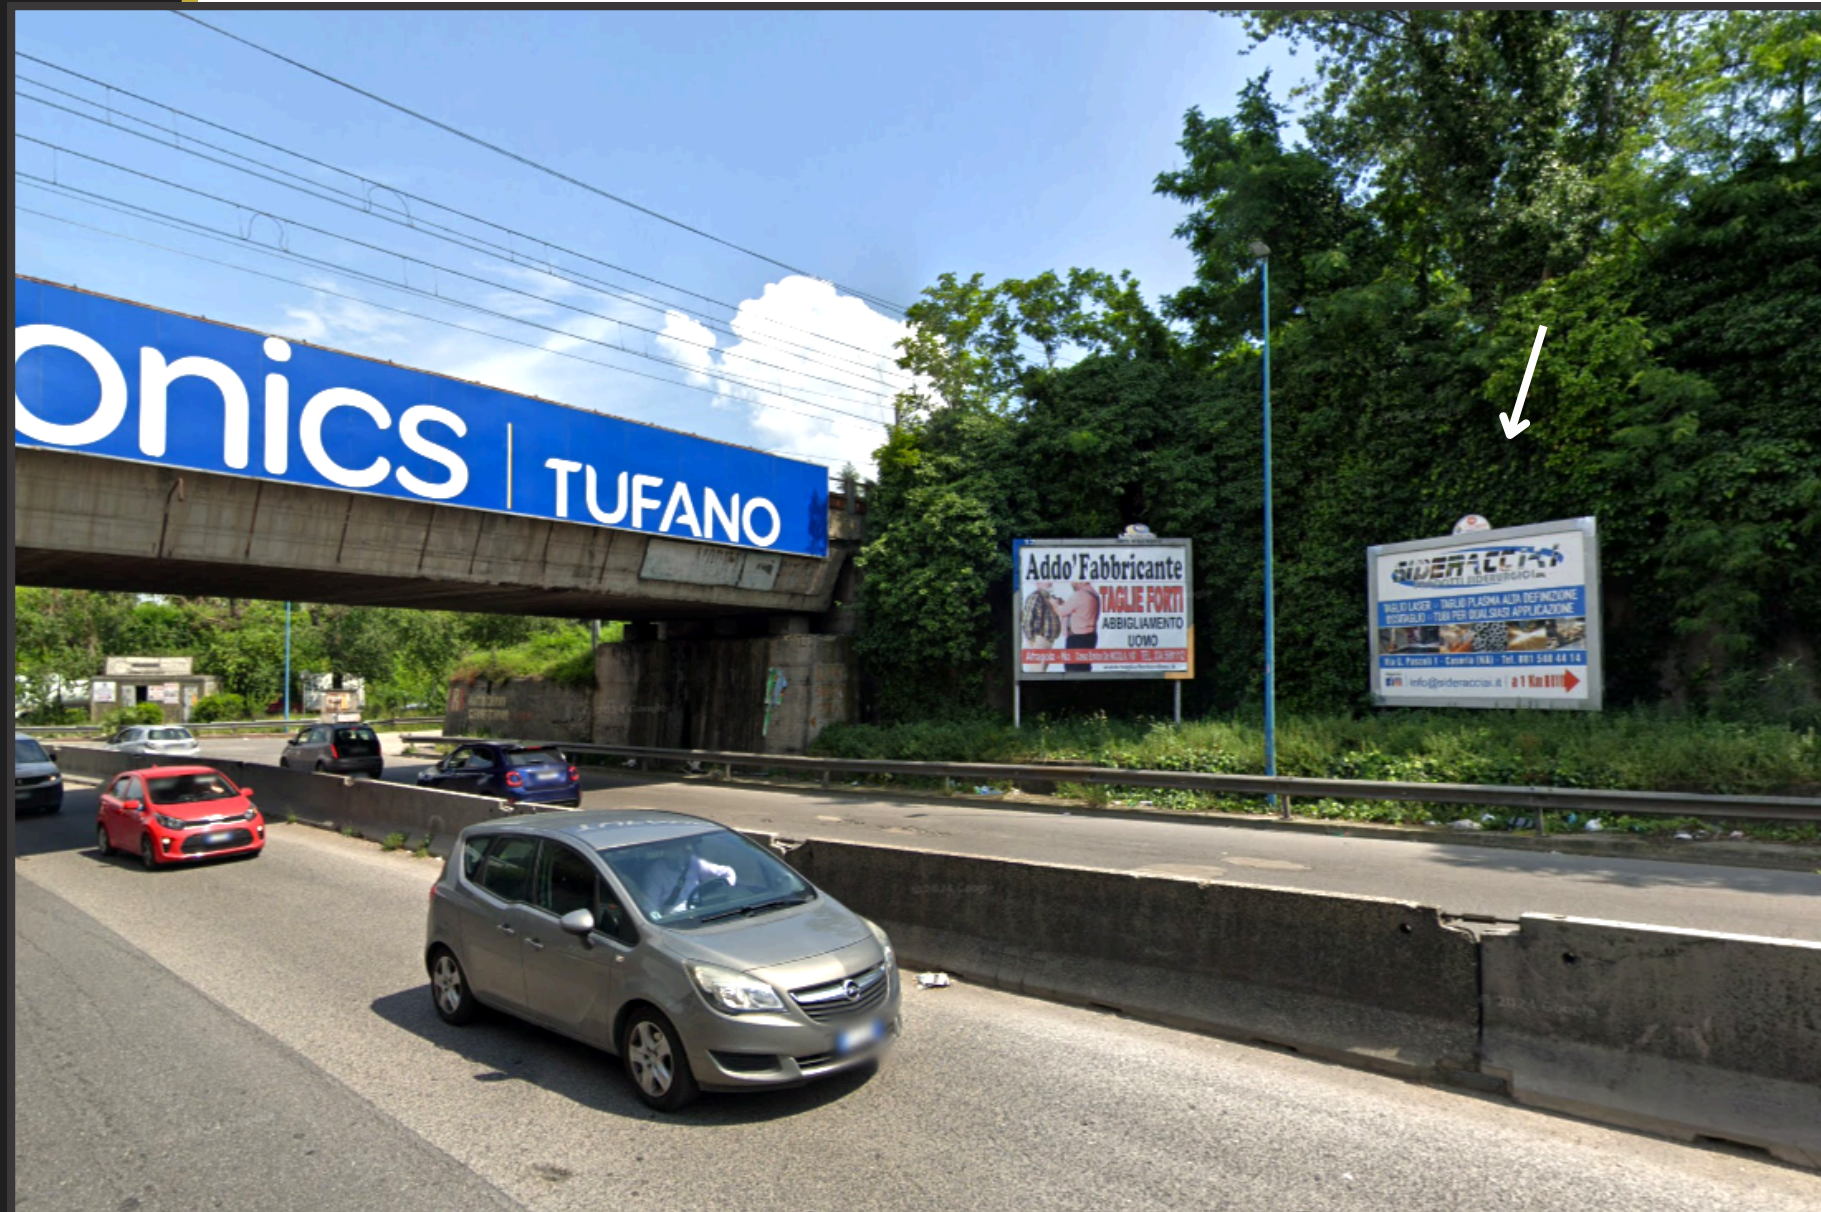

POSTER AFFISSIONALI

400x300

COMUNE DI

Casoria