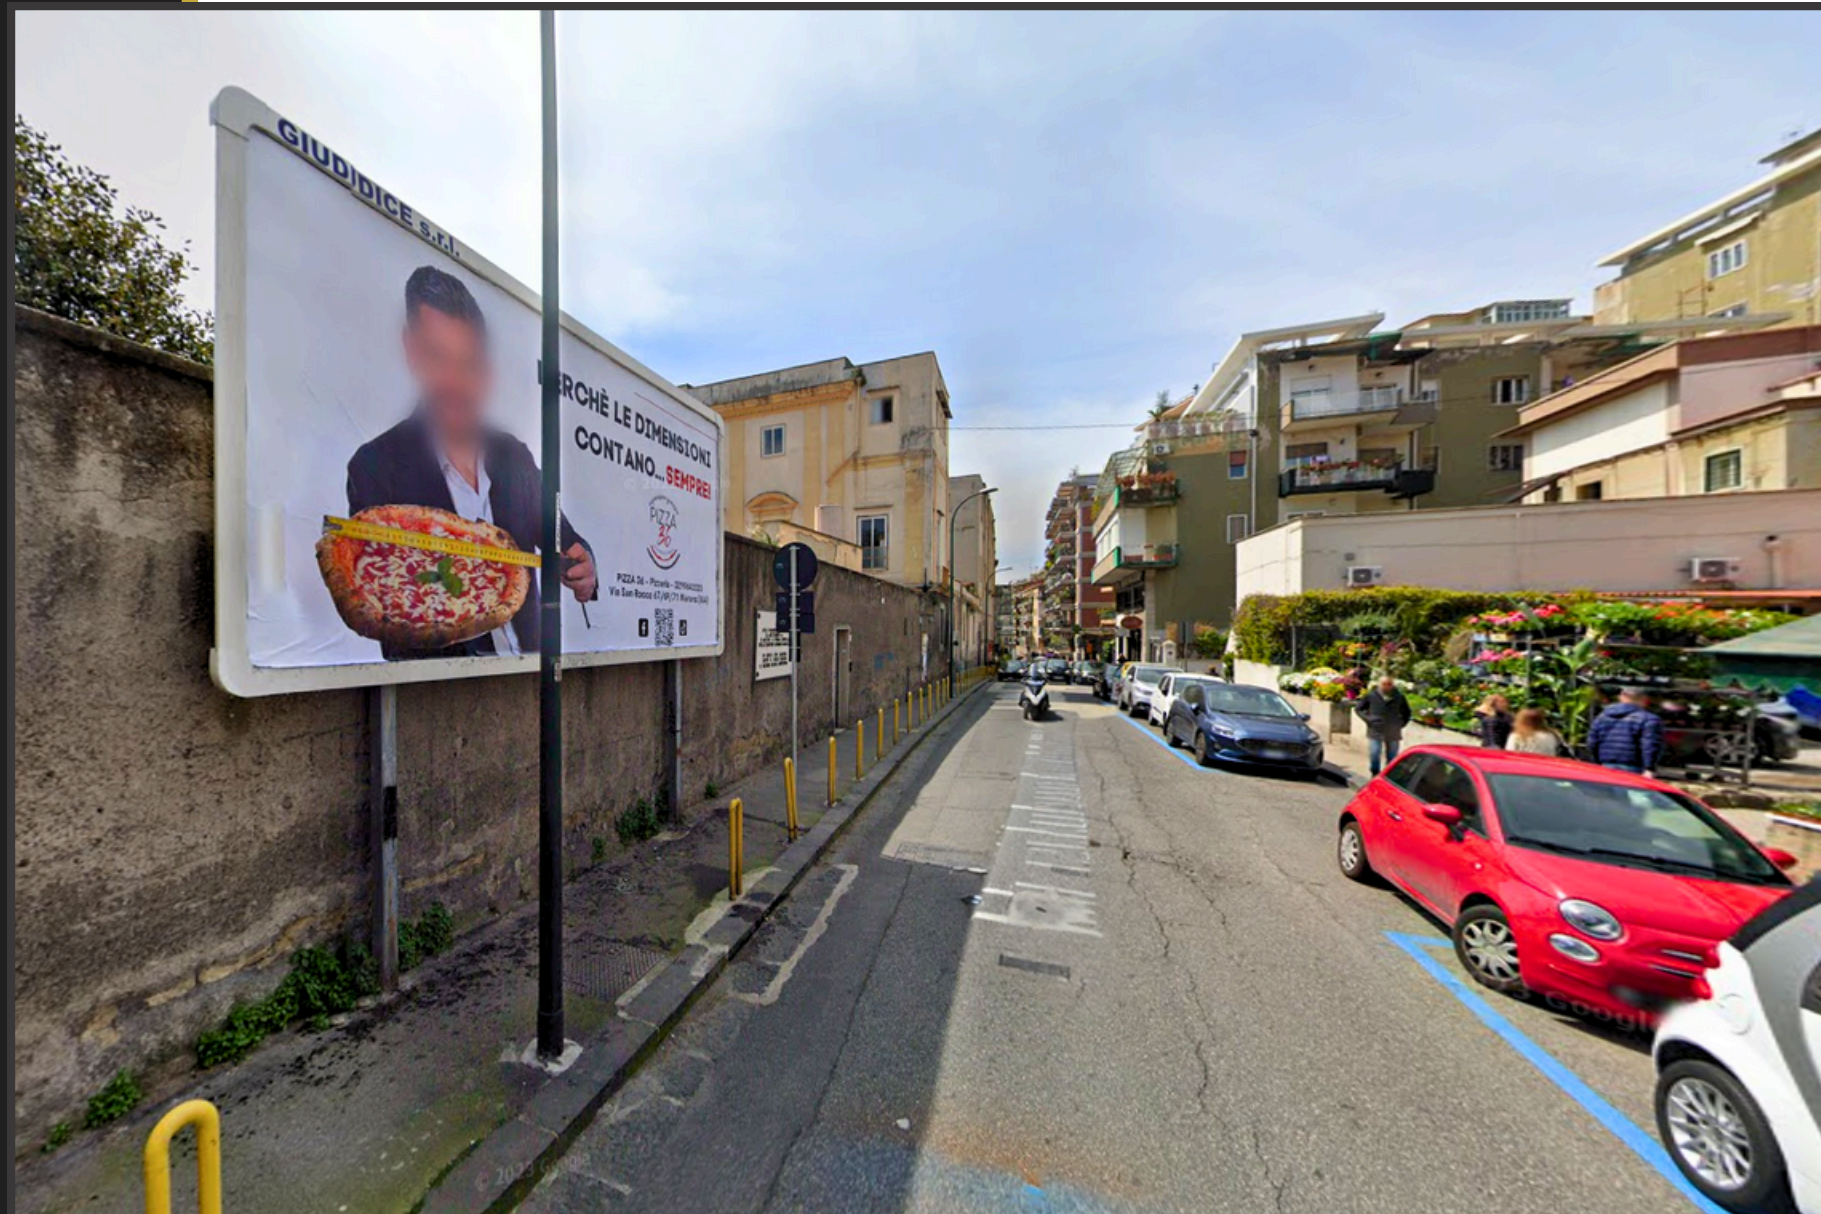

POSTER AFFISSIONALI

600x300

COMUNE DI

Napoli

Tipologia traffico

Business

Movida

Shopping

Ubicazione

VIA BELVEDERE

14 Giorni di esposizione

CIMASA 815

NO

CLICCA QUI