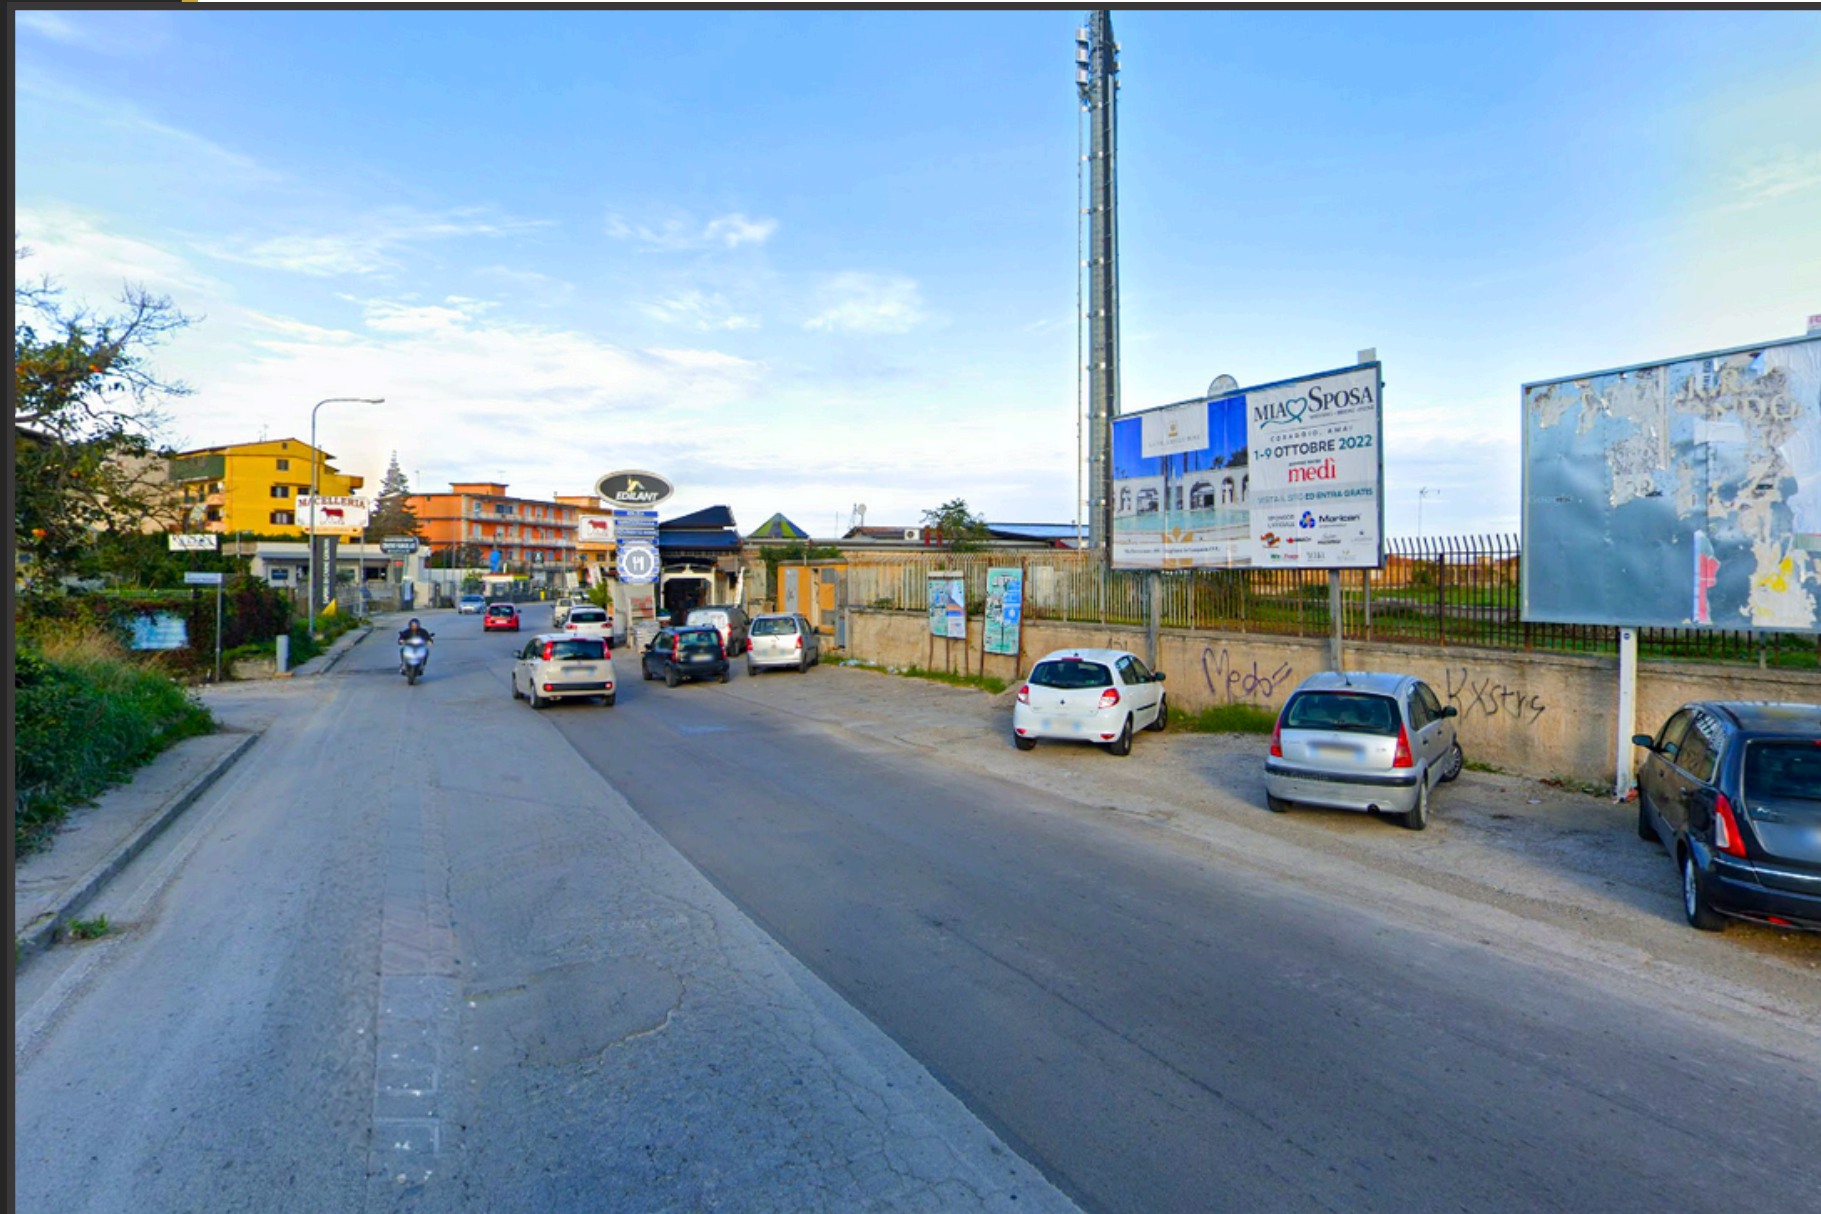

POSTER AFFISSIONALI

600x300

COMUNE DI

Marano

Tipologia traffico

Business

Movida

Shopping

Ubicazione

VIA S. ROCCO RISTORANTE MISERIA & NOBILTÀ

14 Giorni di esposizione

CIMASA 395

NO

CLICCA QUI