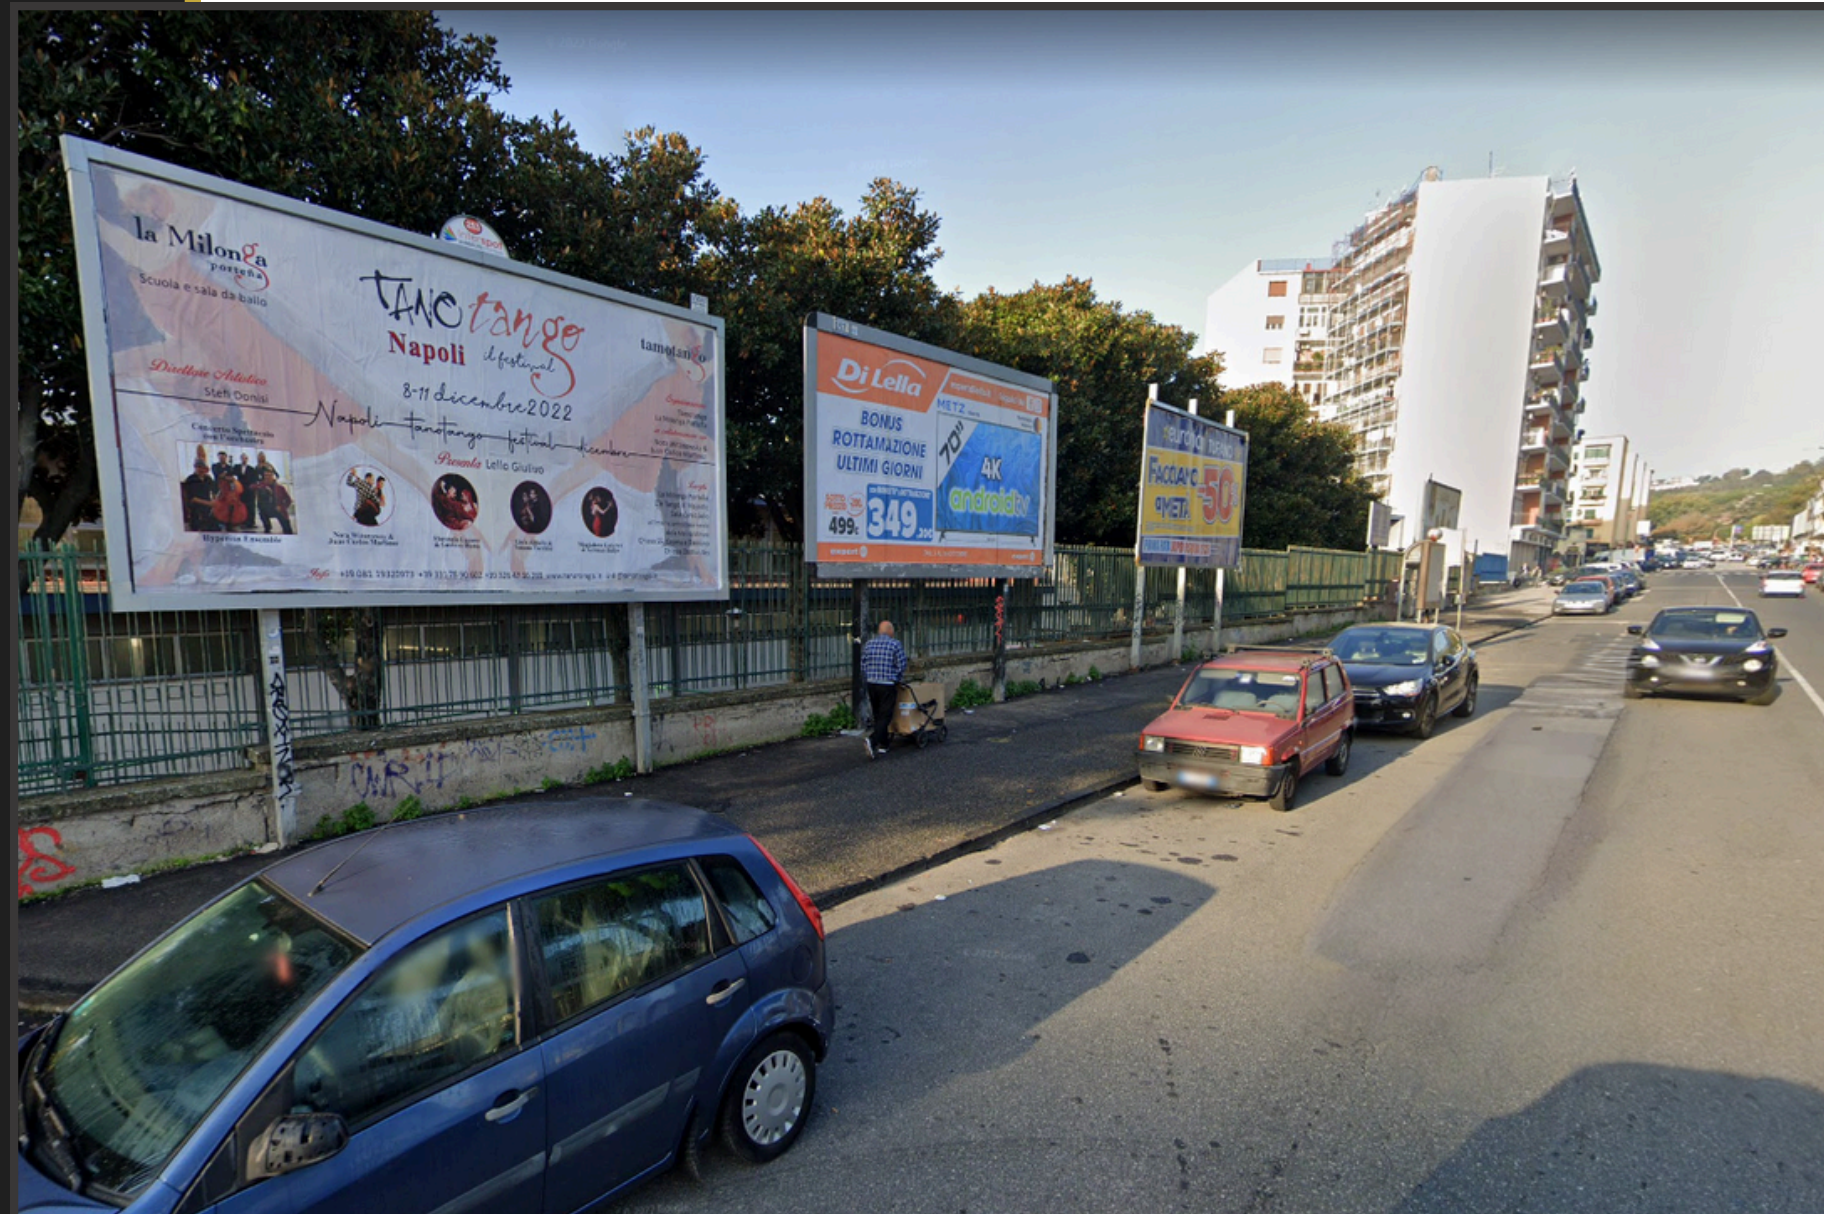

POSTER AFFISSIONALI

600x300

COMUNE DI

Napoli

### Tipologia traffico

Business

Movida

Shopping

### Ubicazione

VIALE KENNEDY ALTEZZA CIV. 441

14 Giorni di esposizione

CIMASA 253

NO

CLICCA QUI