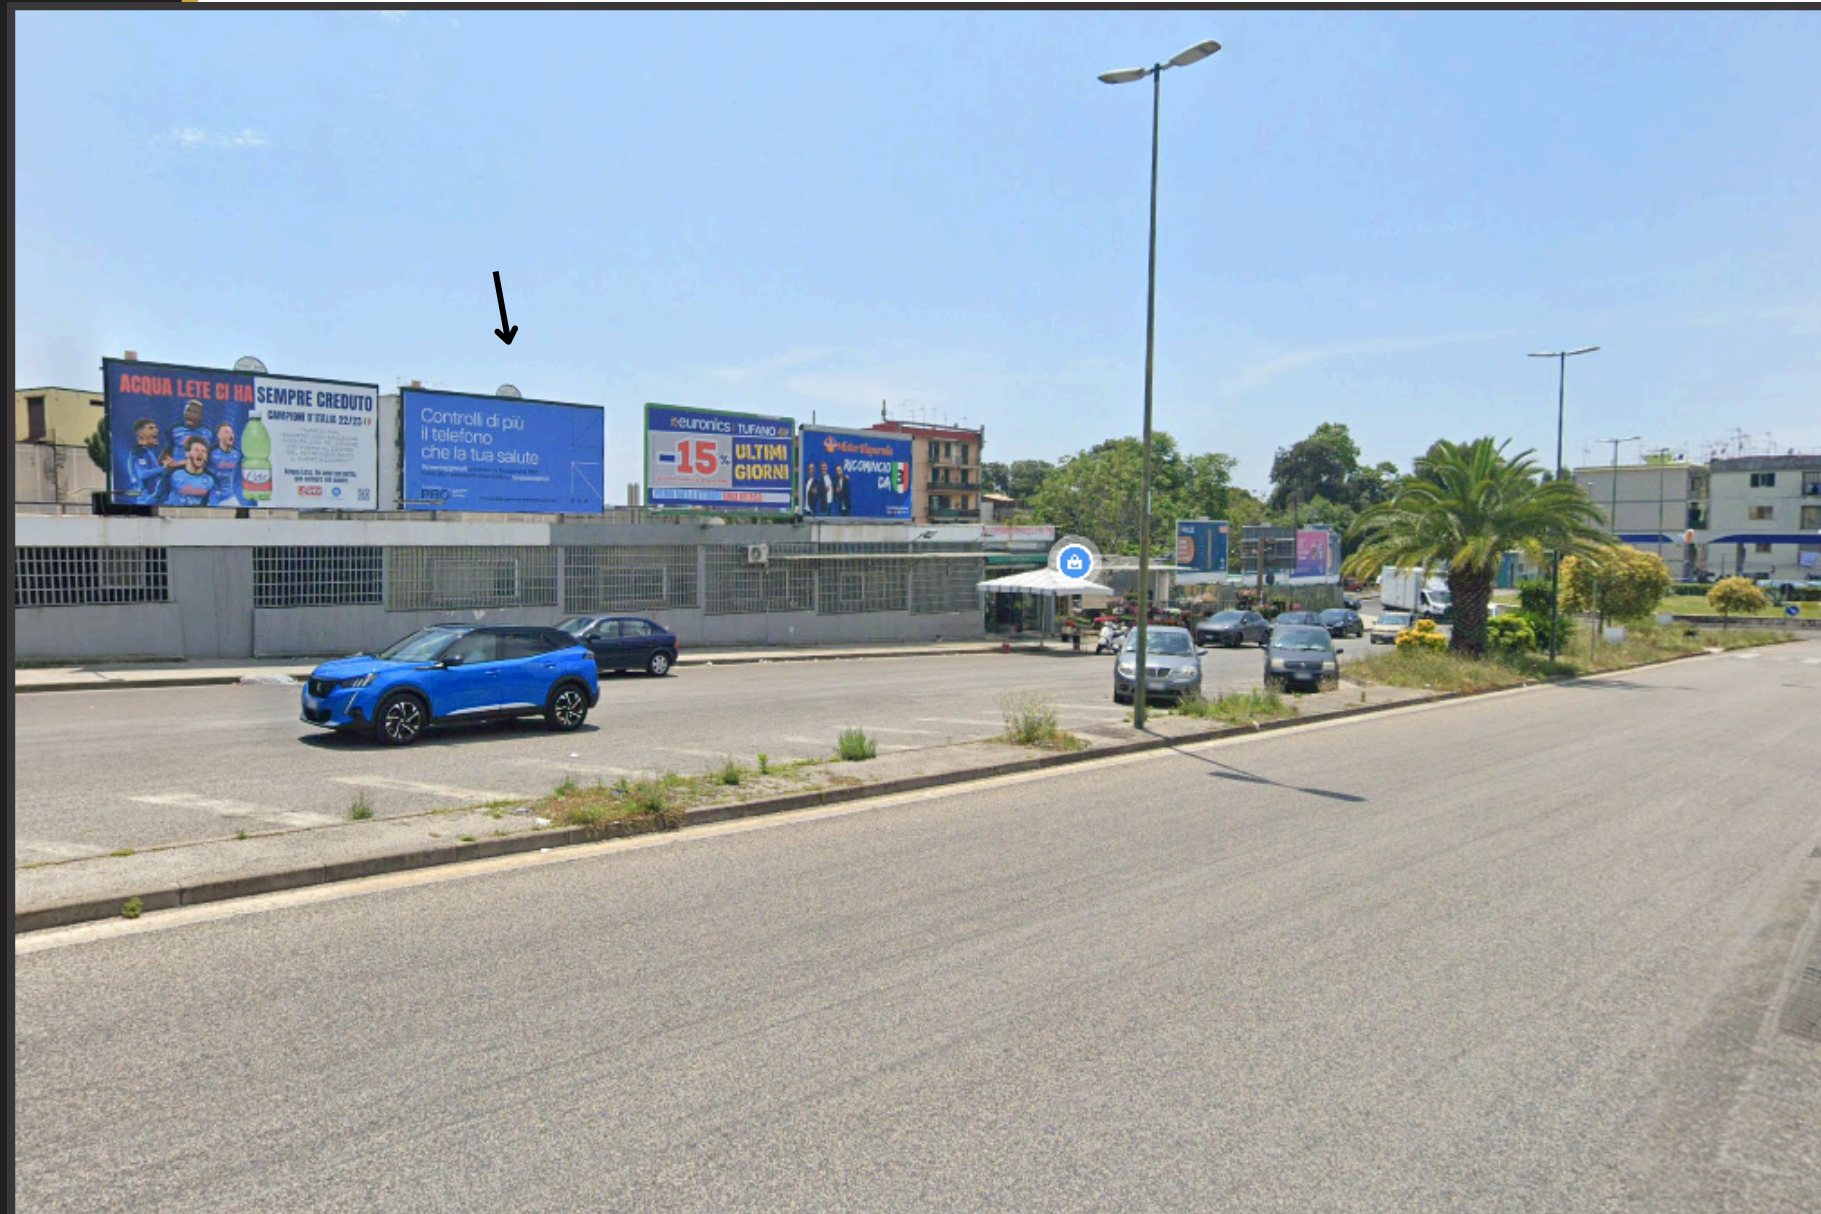

POSTER AFFISSIONALI

600x300

COMUNE DI

Napoli

Tipologia traffico

Business

Movida

Shopping

Ubicazione

**VIA DELLE VILLE ROMANE PROVENIENZA VIA
REPUBBLICHE MARINARE**

14 Giorni di esposizione

CIMASA 23 B

NO

CLICCA QUI